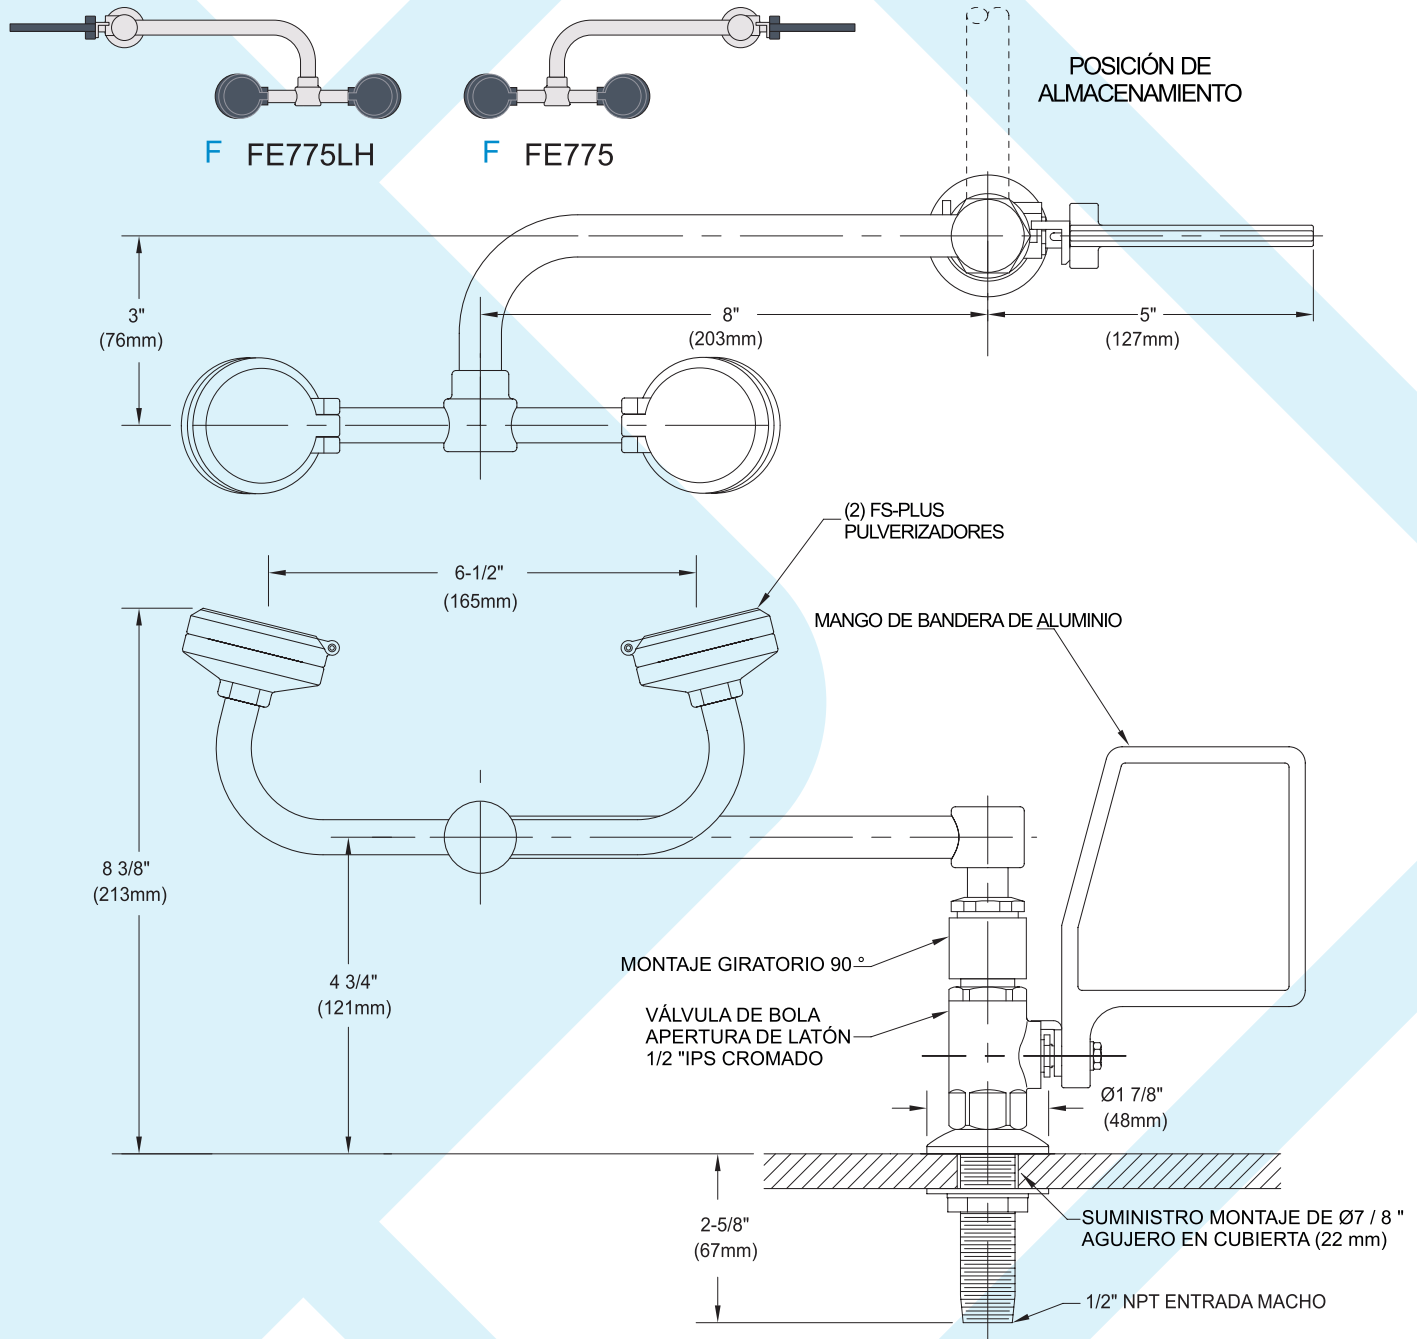

LAVADO DE OJOS / CARA FE775

LAVADO DE OJOS / CARA, GIRATORIO A 90°, MONTADE A MANO DERECHA

Características

Aplicación: para montar en el mostrador al lado del fregadero. Las cabezas rociadoras giran 90 grados desde el almacenamiento a la posición operativa. El flujo de agua se activa mediante el asa de la bandera.

Válvula: de 1/2" IPS de latón cromado con válvula de bola abierta. La válvula está fabricada en EE. UU. con una bola de latón cromado y sellos de Teflón®.

Montaje: Equipado con tuerca de seguridad y arandela para asegurar la unidad a la encimera. Proporcione un agujero de 7/8" de diámetro en el mostrador.

Construcción: latón cromado pulido.

Suministro: entrada macho de 1/2" NPT.

Garantía de calidad: la unidad está completamente ensamblada y probada con agua antes del envío.

FE775

Debido a la mejora continua del producto, la información contenida en este documento está sujeta a cambios sin previo aviso. Todas las dimensiones son de $\pm 1/4"$ (6 mm).

NOTAS

1. cada cabezal de spray fs-plus tiene una cubierta de polvo "flip-top", interna control de flujo y filtro para retirar impurezas del flujo de agua.
2. unidad segura cuenta con varilla de montaje y tuerca.